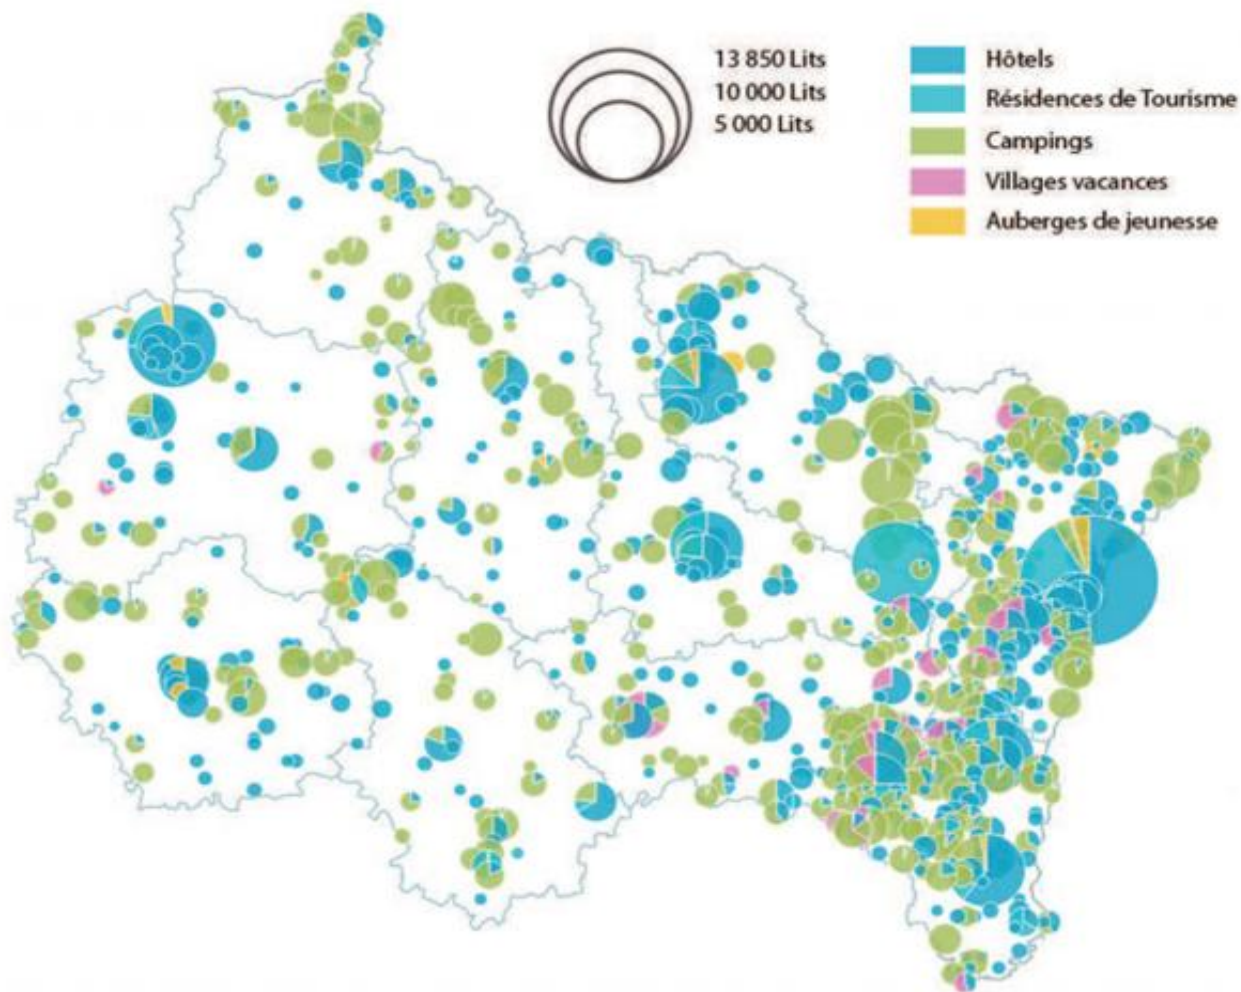

La répartition par type d'hébergement en 2017 dans le Grand Est en nombre de lits

Sources : INSEE, Observatoires du Tourisme d'Alsace, de Champagne-Ardenne, de Lorraine

Chiffres clés du tourisme 2017 dans le Grand Est