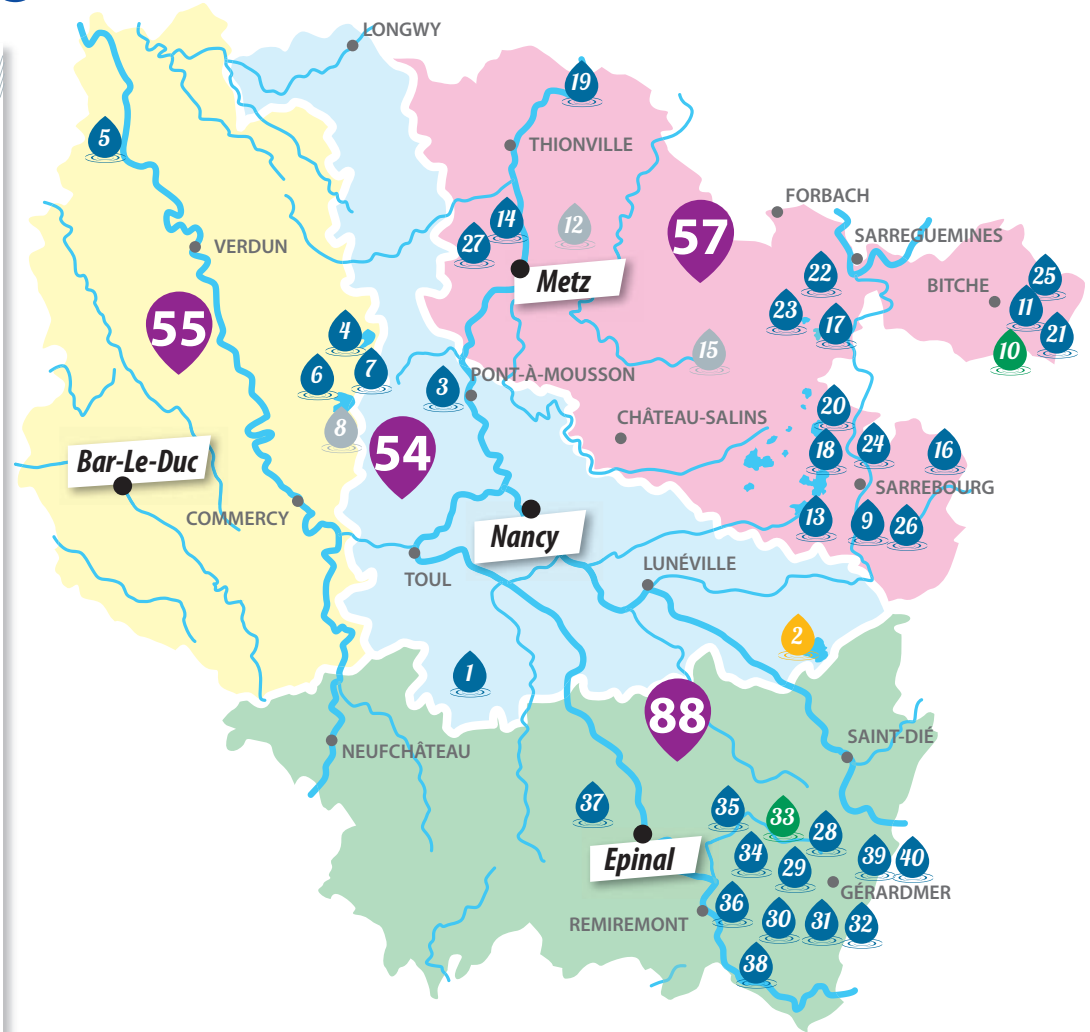

▲ Baignade non aménagée et/ou non surveillée
* Non classé pour cause de prélèvement insuffisant

- Baignade fermée pour travaux

Lieux et qualité des baignades

LES CLASSES DE QUALITÉ DES EAUX

figurant sur cette carte ont été définies à partir des résultats des prélèvements réalisés sur la période 2010-2013.

- Classe E**
eau d'excellente qualité
- Classe B**
eau de bonne qualité
- Classe S**
eau de qualité suffisante
- Classe I**
eau de qualité insuffisante
- Non classé**
nombre de prélèvements insuffisants ou baignade fermée pour travaux