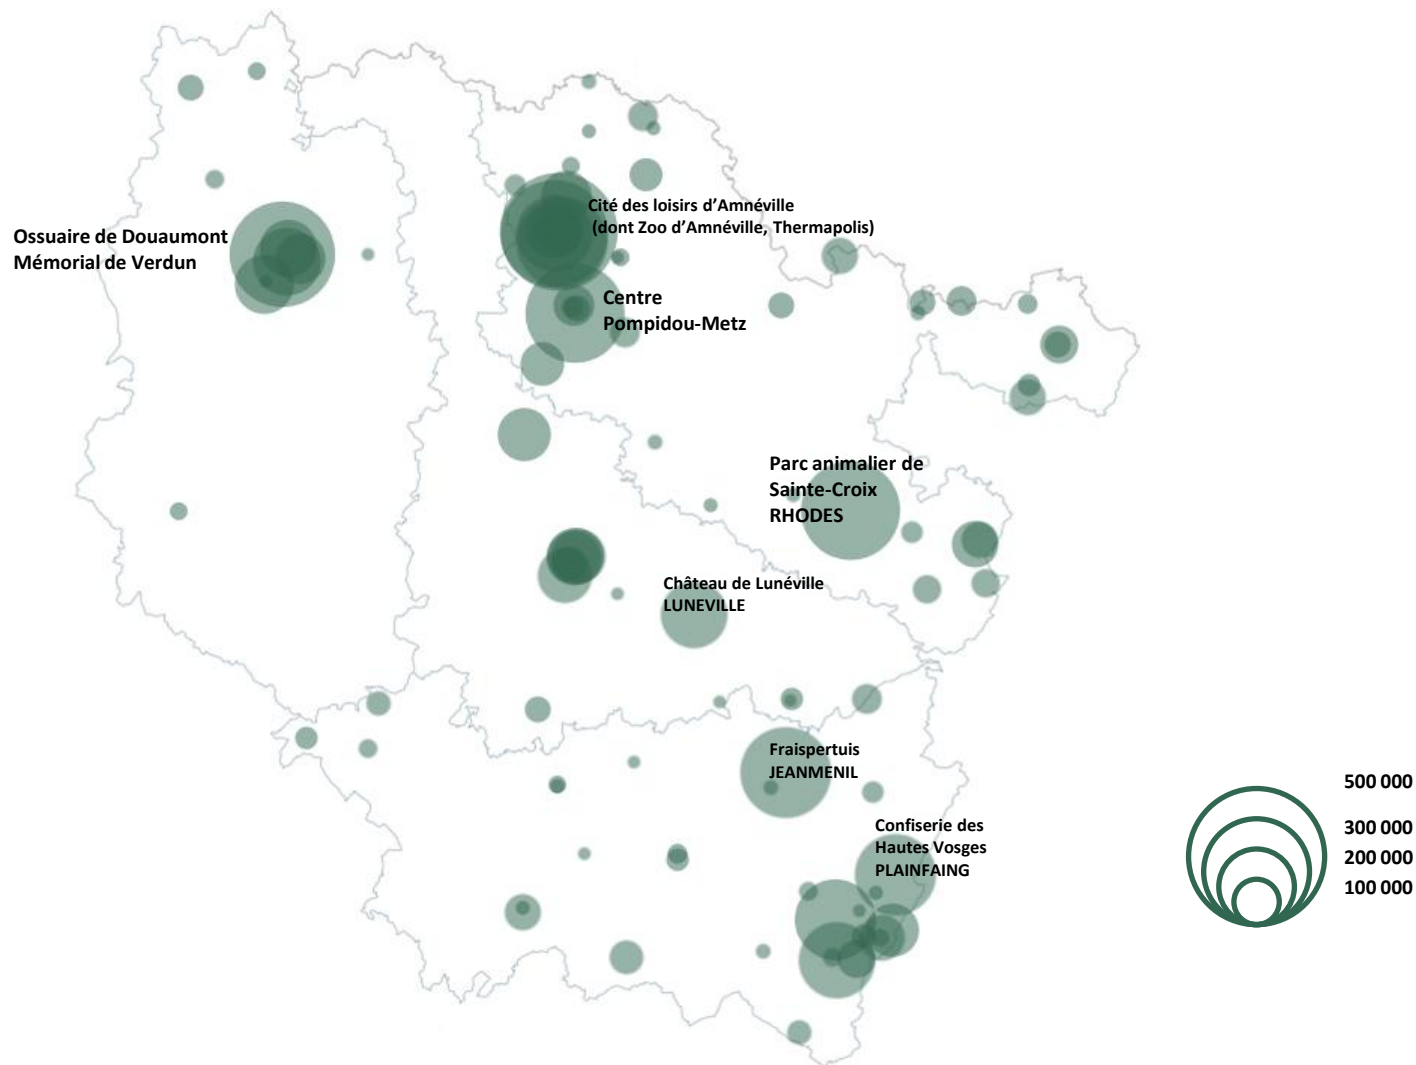

La fréquentation des sites touristiques en Lorraine en 2018

©B. Jamot - Centre international d'art verrier – Meisenthal (57)

❑ Nombre de sites touristiques en Lorraine

En nombre d'entrées totales

	Nombre de sites	Nombre d'entrées totales
De 5 000 à 9 999	26	184 595
De 10 000 à 49 999	40	985 703
De 50 000 à 99 999	9	671 605
100 000 et plus	21	4 534 188
Total	96	6 376 091

- Les 96 sites de plus de 5 000 entrées ayant répondu à nos enquêtes de fréquentation totalisent 6 376 091 entrées.

❑ Carte de fréquentation des sites touristiques en Lorraine En nombre d'entrées totales

Cette liste est une approche du suivi des sites touristiques lorrains et ne peut être considérée comme exhaustive. Les sites de + 5 000 visiteurs payants ou disposant d'un écompteurs présentés ci-dessous ont répondu à nos enquêtes de fréquentation.

	Commune	Département	Nombre d'entrées totales en 2018
SITES ARCHEOLOGIQUES			
Parc archéologique Européen	BLIESBRÜCK- REINHEIM	57	29 836
Site gallo-romain de Grand	GRAND	88	17 242
Centre d'Animation de la Préhistoire	DARNEY	88	7 303
CHÂTEAUX ET AUTRES BÂTIMENTS CIVILS			
Château de Lunéville	LUNEVILLE	54	151 369
Château des Ducs de Lorraine	SIERCK-LES-BAINS	57	30 548
Château de Preisch	BASSE-RENTGEN	57	7 650
SITES DE DEFENSE ET LIEUX DE MÉMOIRE			
Ossuaire de Douaumont	DOUAUMONT	55	376 434
Citadelle souterraine de Verdun	VERDUN	55	118 384
Fort de Douaumont	DOUAUMONT	55	109 259
Fort de Vaux	VAUX-DEVANT-DAMLLOUP	55	84 833
Citadelle de Bitche	BITCHE	57	49 172
Ouvrage du Hackenberg	VECKRING	57	36 854
Porte des Allemands	METZ	57	23 000
Fort de Boulémont	MONT-LES-NEUFCHATEAU	88	11 832
Citadelle et Musée de la fortification et Bastien Lepage	MONTMEDY	55	10 837