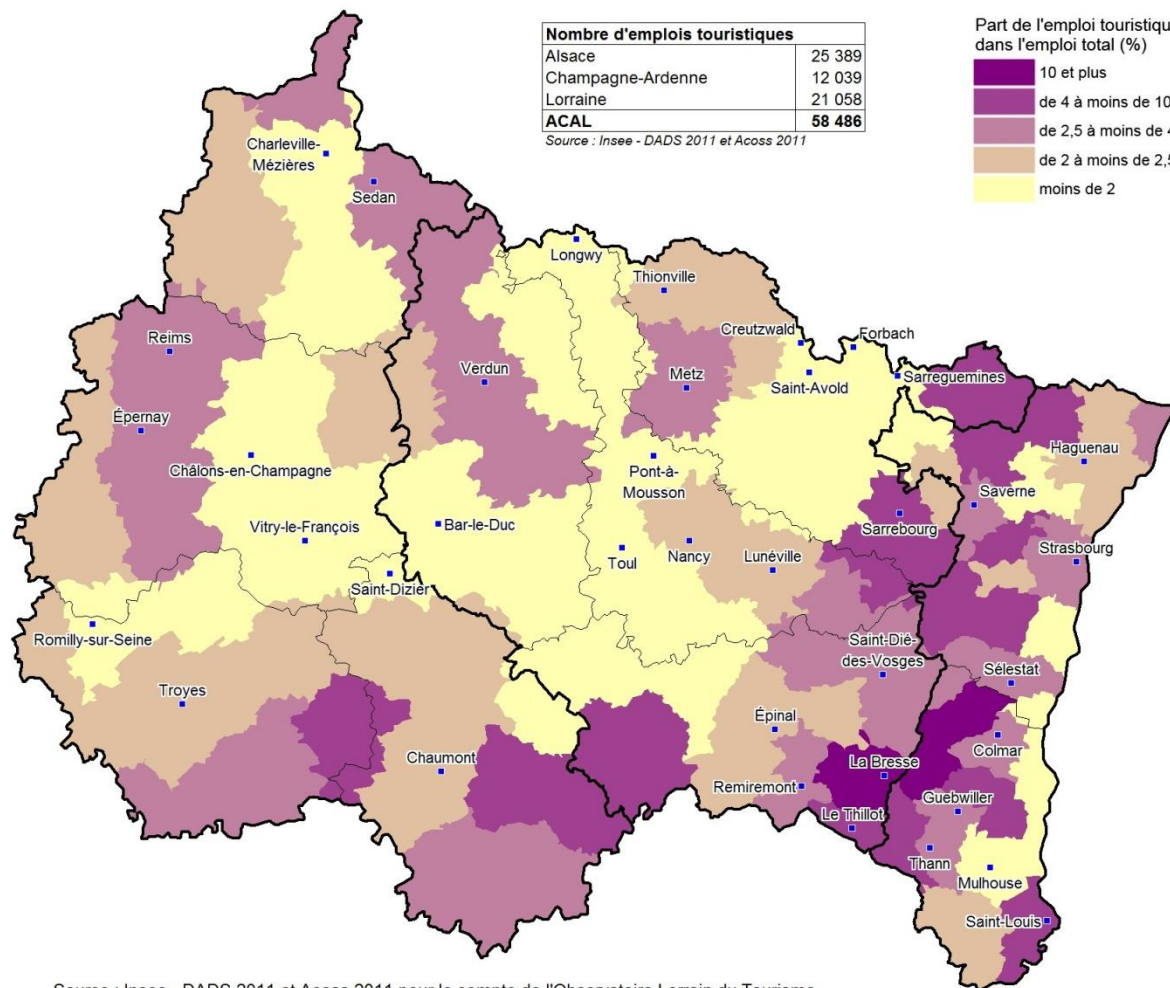

## L'emploi touristique de la région Alsace-Champagne-Ardenne-Lorraine

Source : Insee - DADS 2011 et Acoiss 2011 pour le compte de l'Observatoire Lorrain du Tourisme