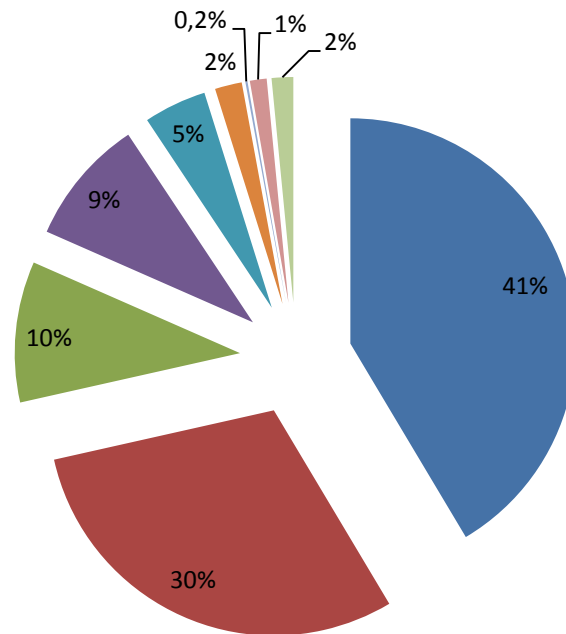

HEBERGEMENT

HEBERGEMENTS MARCHANDS	Nbre d'établissements	Nbre de lits
Hôtellerie de plein air (établissements anciennement et nouvellement classés)	128	40 731
Hôtellerie de tourisme (établissements anciennement et nouvellement classés)	430	29 537
Résidences de tourisme et autres hébergements hôteliers dont Center Parcs	31	9 936
Hébergements associatifs	113	8 919
Gîtes ruraux labellisés « Gîtes de France »	912	4 423
Locations et chambres d'hôtes labellisées "Clévacances"	424	1 903
Autres meublés labellisés (Accueil Paysan et Fleurs de Soleil)	41	150
Chambres d'hôtes Gîtes de France - nombre de chambres	599	1 182
Gîtes d'enfants, gîtes insolites, campings à la ferme, gîtes d'étapes, chalets loisirs et aires naturelles de camping Gîtes de France	119	1 520
TOTAL HEBERGEMENTS MARCHANDS	2 797	98 301
HEBERGEMENTS NON MARCHANDS		
Résidences secondaires dont 5 400 résidences étrangères	36 923	184 615
CAPACITE D'ACCUEIL TOTALE		265 436

 **Sources** : Sitlor, DR Insee, Atout France, Gîtes de France, Clévacances, Accueil Paysan, Fleurs de Soleil, OLT
Traitement : Observatoire Lorrain du Tourisme

LE POIDS DES LITS DES HEBERGEMENTS MARCHANDS